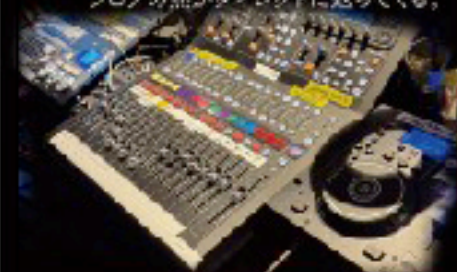

音を鳴らした
瞬間、
空気が
変わる。

俱音が気持ちいい。
ライブがもっと楽しくなる。
演者の熱量を最大限に引き出すライブハウス。

DUCKWALK

Live Music & Dining

演者が
本気になる箱。
「またここでやりたい」
と言われる理由が
あります。

🔊 圧倒的ライブ感

会場でも埋もれない音響設計。
ボーカルが前に飛ぶ。
フロアの熱がダイレクトに返ってくる。

👤 演者が本気になる

リハの時点でアンションが上がる。
ステージに立った瞬間、
スイッチが入る空間。
「またここでやりたい」
と言われるライブハウス。

🎵 音が、気持ちいい

ドラムが叩いて気持ちいい。
ベースの低音が抜ける。
ギターの駆け込みが変わる。
音を出したくなる箱。

演者を支える環境

強力な
防音性能

大音量でも安心。
近隣を気にせず
最高のパフォーマンスを。

プロ仕様の
音響設備

高級機PA モニターシステムで
細かなコントロールで再発。
ライブに集中できる。